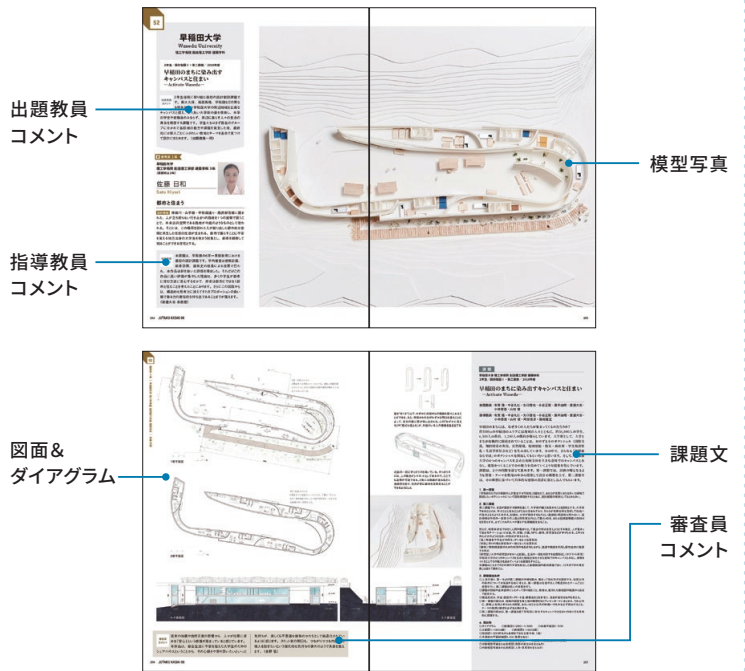

[作品紹介ページ]

出題教員
コメント

指導教員
コメント

図面&
ダイアグラム

模型写真

課題文

審査員
コメント

首都圏に位置する大学の授業で課される住宅課題から、各校の代表作品が競い合う「住宅課題賞」。2019年は19回目を迎え39大学52学科から出展がありました。本書はその「住宅課題賞」の記録をまとめた作品集。出展52作品の紹介と各大学の課題文を収録。また公開審査や課題作成教員のインタビュー記事も掲載。これから住宅課題に取り組む建築学生の必読の書です。