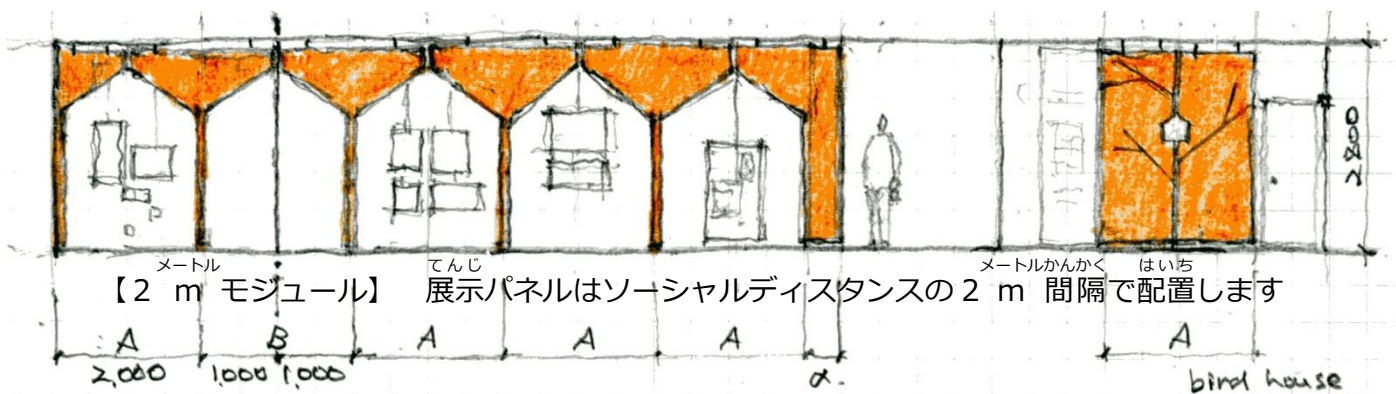

だい かい けんちくし しごと てん
第3回「建築士の仕事ってなあに」展

にちじょう あたら せいかつようしき
これまでの日常 ∩ 新しい生活様式

みぢか せいかつ けんちく なか
身近な生活や建築の中に

あたら せいかつようしき く み
「新しい生活様式」で暮らすためのヒントを見つけます

「∩」: キャップ (cap) 数学記号 重なりあった部分を示します

2020年 9月5日(土)▷ 9月13日(日)

9:00-20:00 (初日は12:00から 最終日は15:00まで) 入場無料
い な ぎ し しろ や ま た い けん が く しゅう かん てん じ

稲城市城山体験学習館 展示コーナー

東京都稲城市向陽台 4-6-18(城山公園内) JR南武線南多摩駅下車 徒歩 10分

しゅさい
主催:

東京建築士会
TOKYO SOCIETY OF ARCHITECTS & BUILDING ENGINEERS

多摩ブロック南部支部
THE SOUTHERN PART OF THE TAMA BRANCH

【ご注意】新型コロナウイルスの感染拡大状況により 本展はインターネットのみの公開となる可能性があります
ご来場の際は 南部支部のFacebookで状況をご確認いただきますようお願い申し上げます