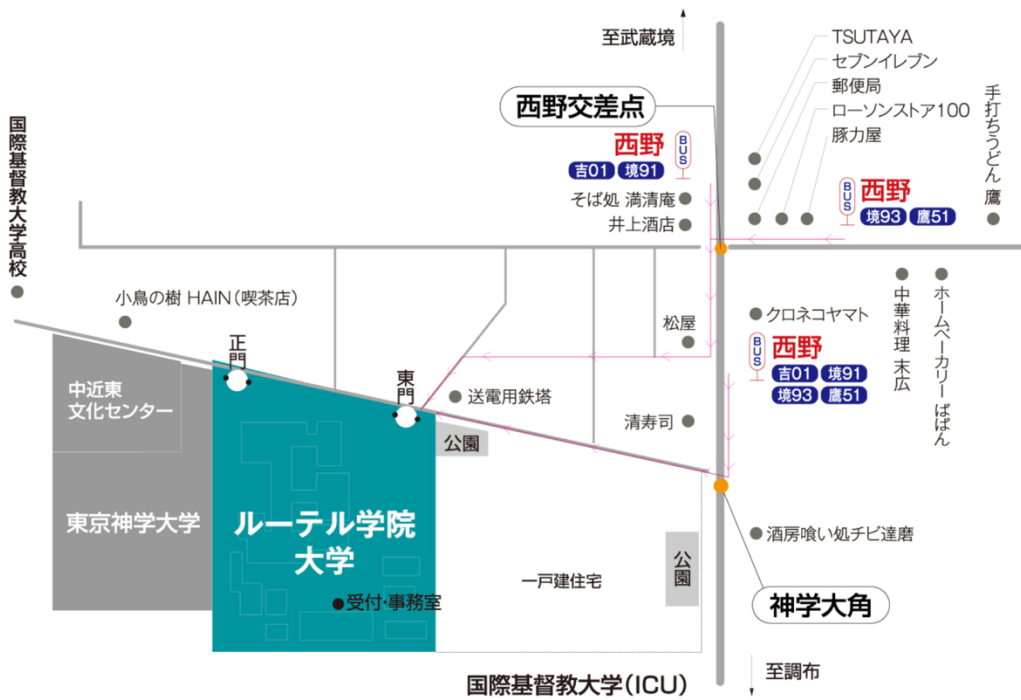

メール：kurarc@xd6.so-net.ne.jp

11月5日までに、「件名 ルーテル見学の件」にて申し込みください。

*お時間に余裕のある方は、見学会終了後、ICU内見学ほか、学食にて歓談したいと思います。

*見学会資料につきましては、申し込んでいただいた方にあらかじめpdfにて送付いたします。

ルーテル学院大学見学会主旨

村野藤吾設計により1969年に建設されたルーテル学院大学を見学します。ルーテル学院大学は、村野の仕事の中で、唯一のプロテスタント系教会建築を含む大学であり、その他、学生寮等を含む複合建築です。村野の仕事は表現主義的な建築の多い中で、この大学はコンクリート打ち放しにモルタルスタッコを吹きつけた意匠を持ちます。その建築の中に村野藤吾のどのような建築哲学が含まれているのか、村野・森建築事務所OBである佐藤健治氏の解説を交え、学ぶことを見学会の主旨としたいと思います。

主催 東京建築士会多摩ブロック南部支部

※下記の時間は出発駅から「西野バス停」までの所要時間の概算です。